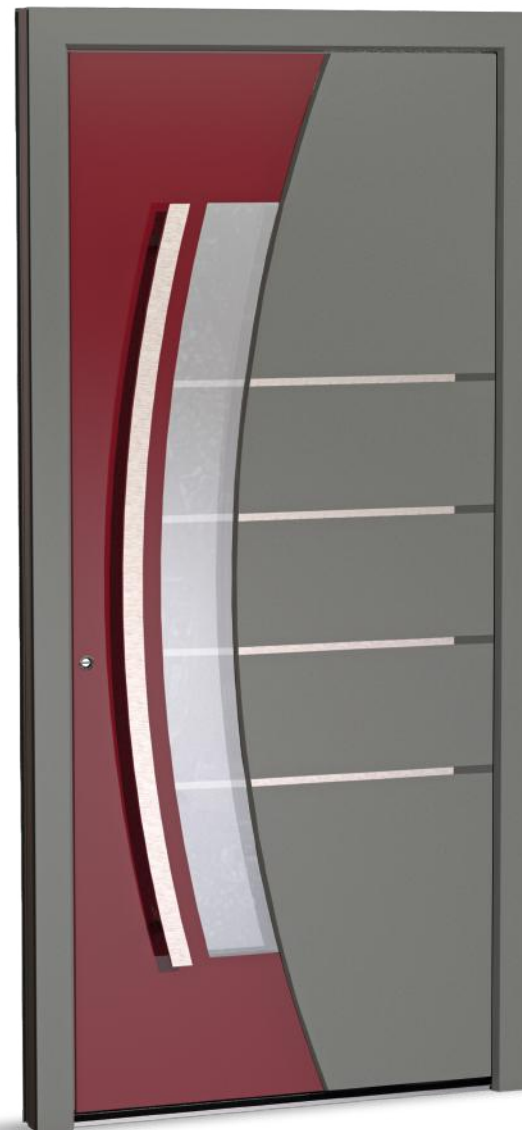

K20205.2

COLORE ALLUMINIO

700001 (Grigio ragg marmo antico)

Decoro: **700026** (3005 Ragg Cl.2)

Applicazioni inox orizzontali

Incisioni orizzontali

Vetro satinato a righe

MANIGLIONE

Piatto curvo Acciaio

Satinato h 1500 mm

ALUMINIUM COLOR

700001 (Grey wrinkled antique marble)

Decorative sheet: **700026** (3005 Wrinkled Cl.2)

Horizontal stainless-steel applications

Horizontal engravings

Striped satin glass

PULL HANDLE

Curved flat steel

Satin finish h 1500 mm