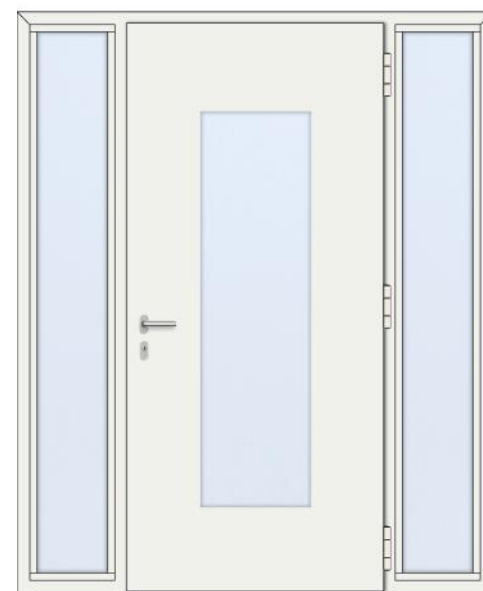

TIPOLOGIE

VISTA INTERNA
Tipo di apertura a tirare

TIPOLOGIES

INTERNAL VIEW
Hinged opening style

MISURE
SPECIALI

*SPECIAL
DIMENSIONS*

Misure speciali

Alcuni modelli in alluminio a Taglio Termico possono essere realizzati di grandi dimensioni, abbinati al chiudiporta a pavimento.