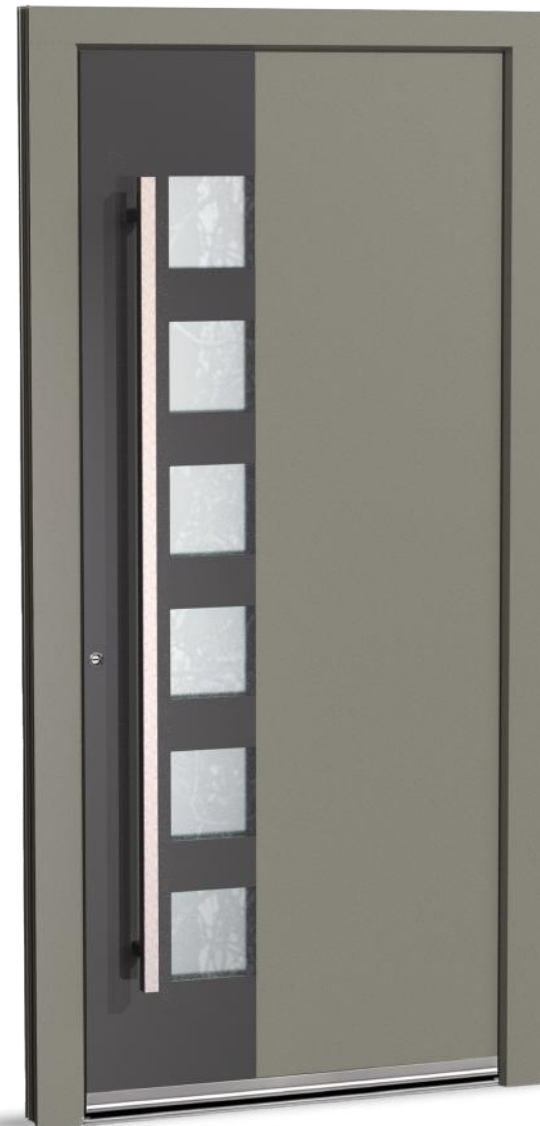

COLORE ALLUMINIO
707039 (7039 Ragg)
Decoro: **707024** (7024 Ragg)
Vetro satinato
MANIGLIONE
Quadro Acciaio
Satinato h 1600 mm
PROTEZIONE INFERIORE
Inox 45 mm

ALUMINIUM COLOR
707039 (7039 Wrinkled)
Decorative sheet: **707024** (7024 Wrinkled)
Satin glass
PULL HANDLE
Square steel
Satin finish h 1600 mm
LOWER PROTECTION
Stainless-steel 45 mm