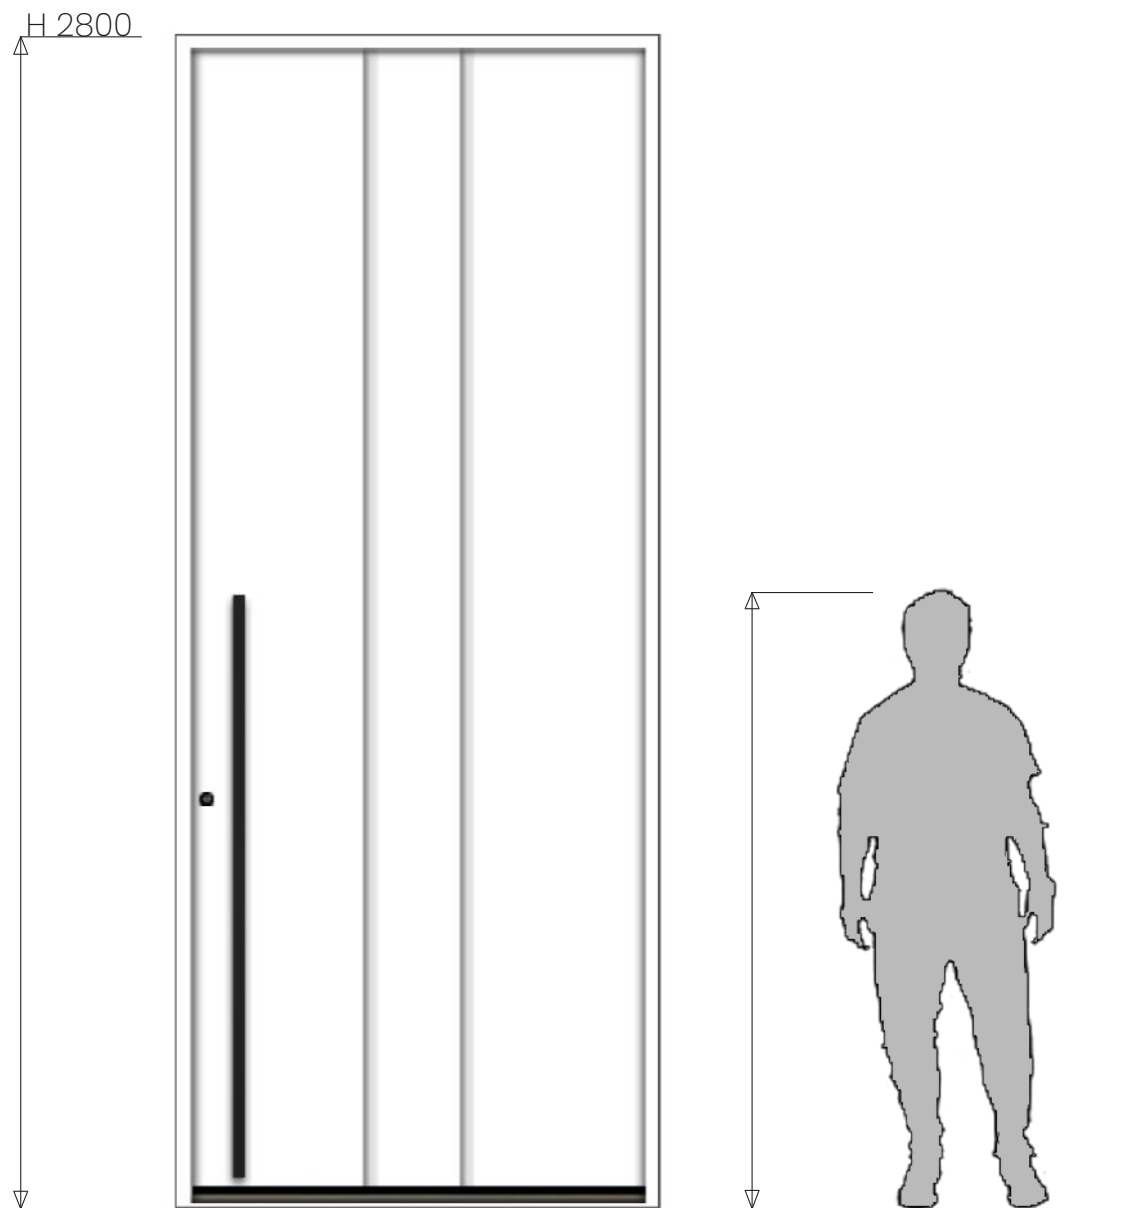

Misure speciali

Alcuni modelli in alluminio a Taglio Termico possono essere realizzati di grandi dimensioni, abbinati al chiudiporta a pavimento.

Special dimensions

Some models in Thermal-Break aluminium can be made larger and higher in size, combined with the floor-mounted door closer.