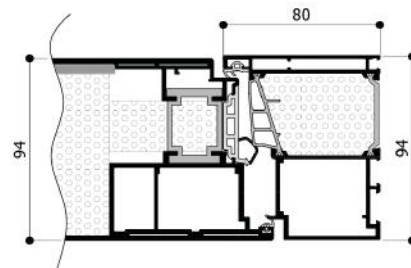

ALLUMINIO LEGNO
ANTA NASCOSTA

AluK Èlite T.T.

Alu/Wood

SYSTEMS

ALUMINIUM THERMAL BREAK
HIDDEN WING

ALUMINIUM WOOD
HIDDEN WING

Cod. E101

Cod. W42/114