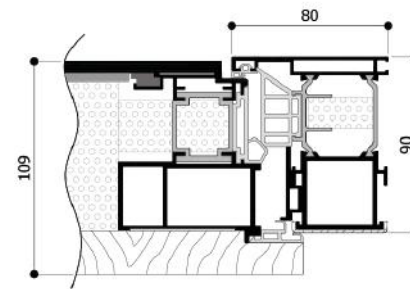

ALLUMINIO LEGNO
ANTA NASCOSTA

AluK Èlite T.T.

Alu/Wood

SYSTEMS

ALUMINIUM THERMAL BREAK
HIDDEN WING

ALUMINIUM WOOD
HIDDEN WING

Cod. E101

Cod. W42/114