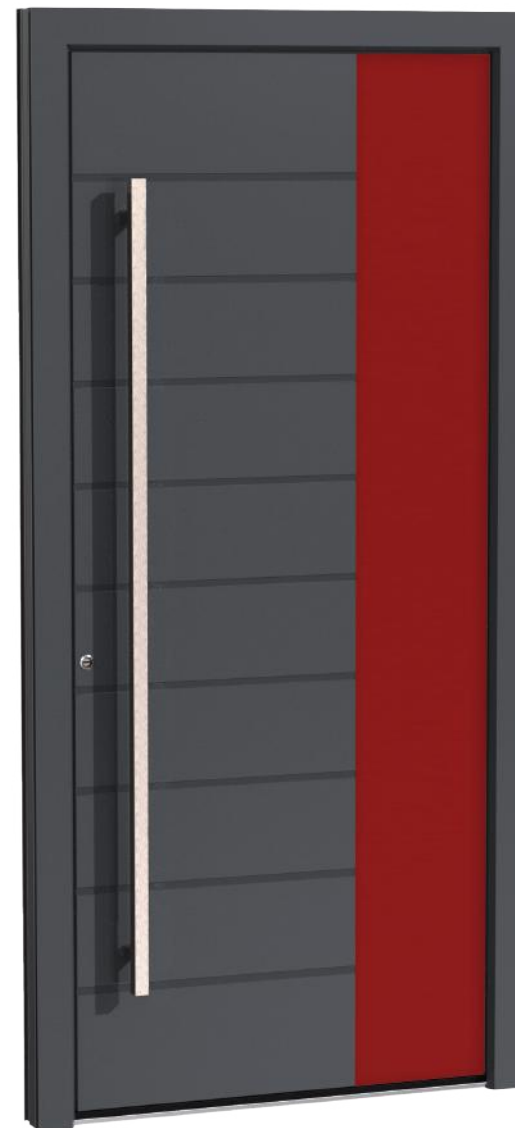

COLORE ALLUMINIO
527016 (7016 Opaco Cl.2)
Decoro: **703003** (3003 Ragg)
Incisioni orizzontali
MANIGLIONE
Quadro Acciaio
Satinato h 1600 mm

ALUMINIUM COLOR
527016 (7016 Matte Cl.2)
Decorative sheet: **703003** (3003 Wrinkled)
Horizontal engravings
PULL HANDLE
Square steel
Satin finish h 1600 mm