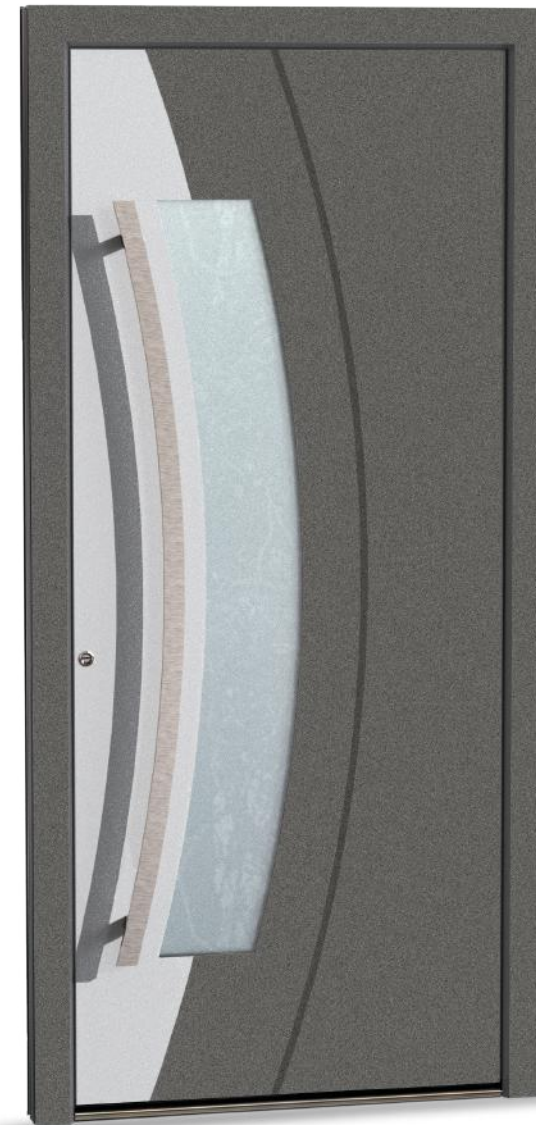

COLORE ALLUMINIO
700001 (Grigio ragg marmo antico)
Decoro: **700028** (7035 Ragg)
Incisione curva
Vetro satinato
MANIGLIONE
Piatto curvo Acciaio
Satinato h 1500 mm

ALUMINIUM COLOR
700001 (Grey wrinkled antique marble)
Decorative sheet: **700028** (7035 Wrinkled)
Curved engraving
Satin glass
PULL HANDLE
Curved flat steel
Satin finish h 1500 mm