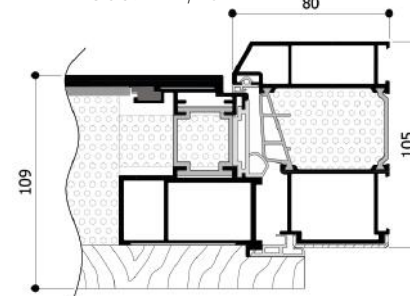

Cod. W42/113

* Sezione nodo telaio/anta adatto alla classe di sicurezza antieffrazione RC3. Solo per modelli ciechi, configurati con accessori e componenti optional.

Frame/wing section suitable for RC3 burglar-proof security class. Available only on blind models. It must be configured with optional accessories and components.