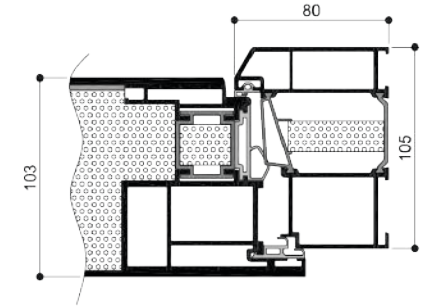

Cod. A42/005