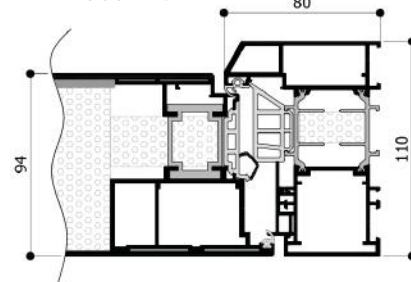

SISTEMI

ALLUMINIO TAGLIO TERMICO
ANTA NASCOSTA

ALLUMINIO LEGNO
ANTA NASCOSTA

SYSTEMS

ALUMINIUM THERMAL BREAK
HIDDEN WING

ALUMINIUM WOOD
HIDDEN WING

Cod. E202

* Sezione nodo telaio/anta adatto alla classe di sicurezza antieffrazione RC3. Solo per modelli ciechi, configurati con accessori e componenti optional.

Frame/wing section suitable for RC3 burglar-proof security class. Available only on blind models. It must be configured with optional accessories and components.